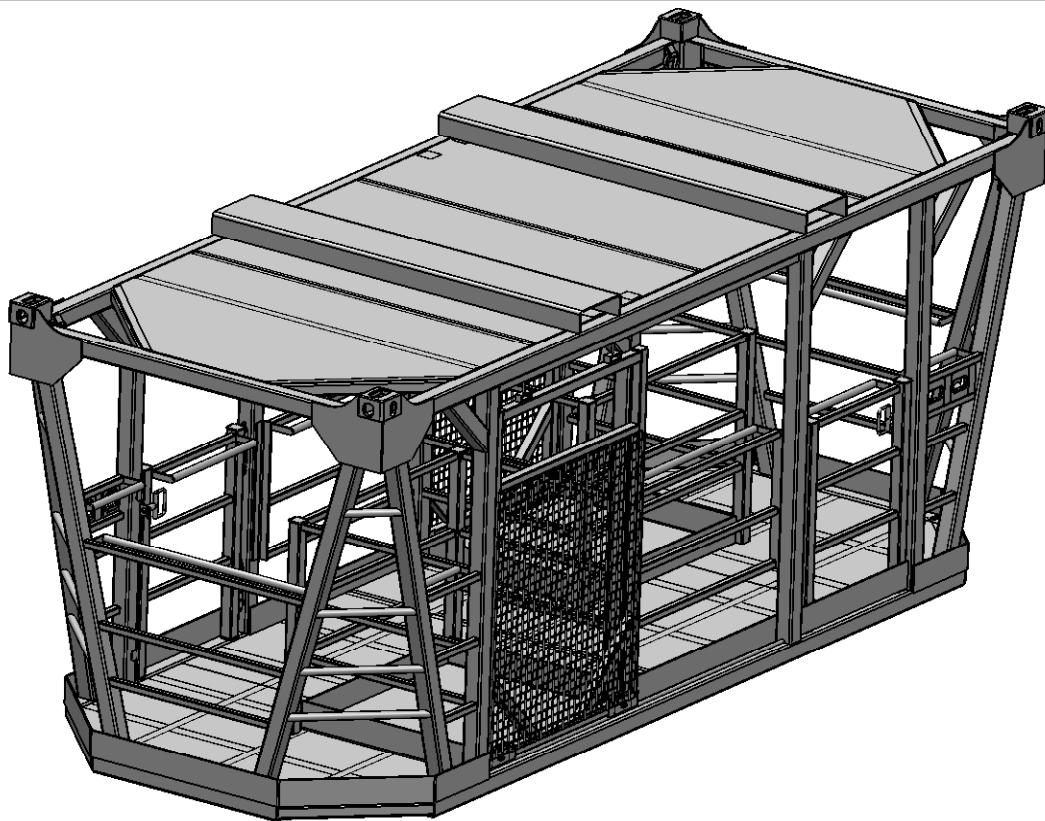

S.W.L.=6T.

**TEC CONTAINER S.A.**

Tel: + 34 91 302 16 38  
Fax: + 34 91 766 42 79  
teccontainer@teccontainer.com  
<http://www.teccontainer.com>

**PERSONNEL CAGE**

**BA-185L**