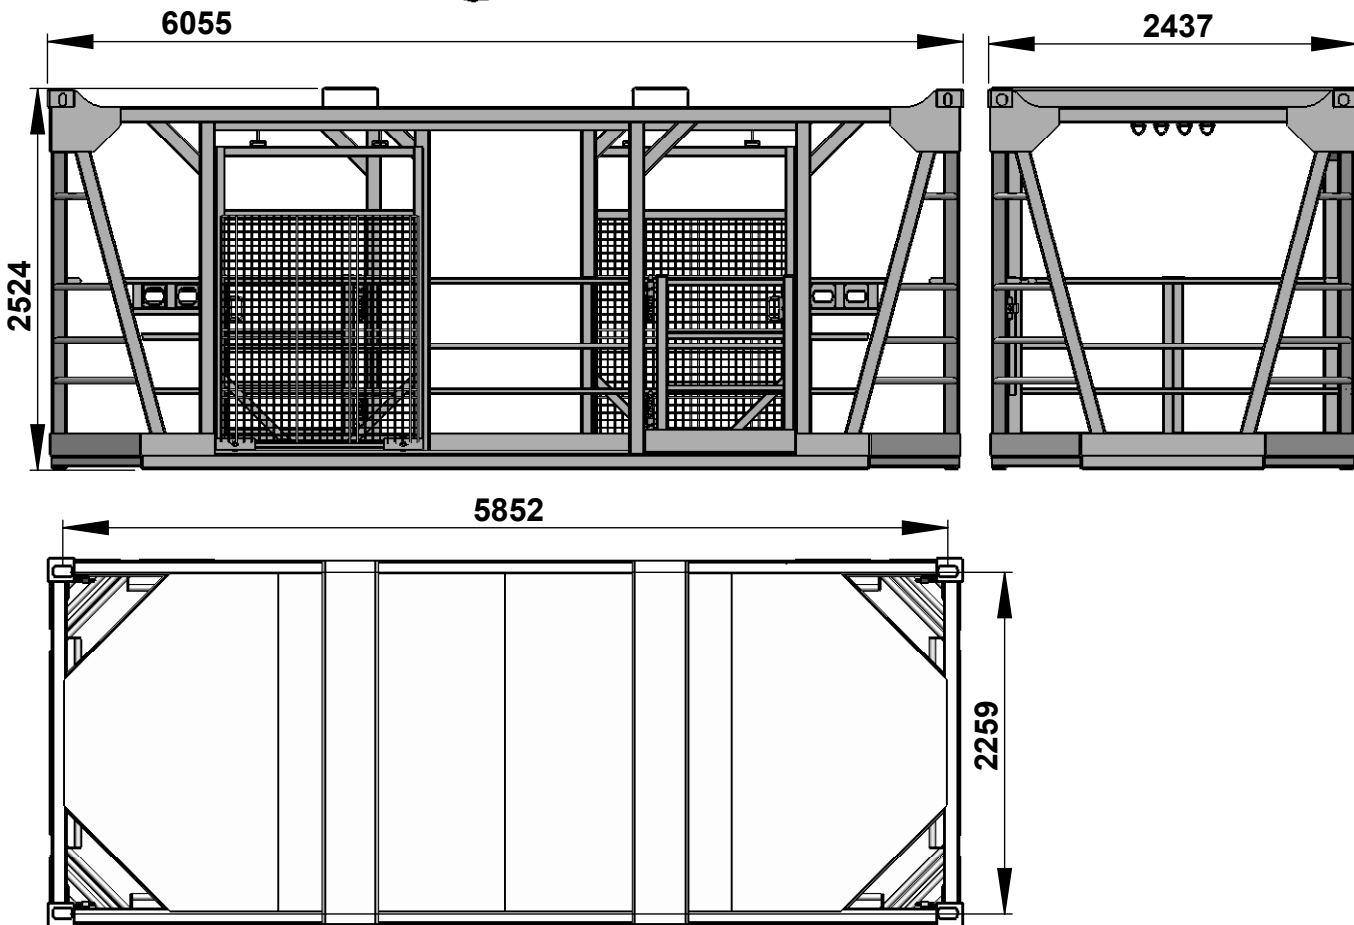

S.W.L.=6T.

**TEC CONTAINER S.A.**

Tel: + 34 91 302 16 38  
Fax: + 34 91 766 42 79  
teccontainer@teccontainer.com  
<http://www.teccontainer.com>

**PERSONNEL CAGE**

**BA-185L**